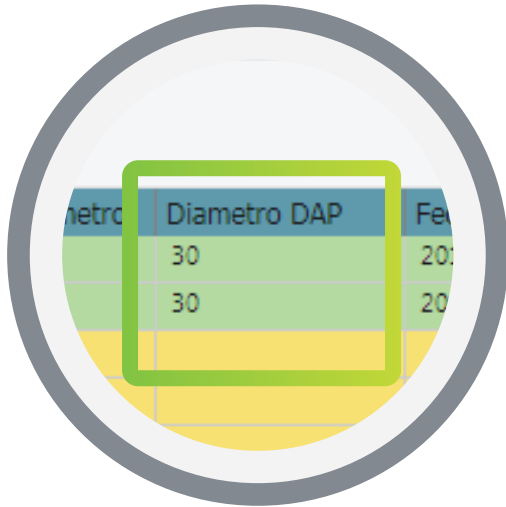

Descripción

Empresa donante, fecha de siembra, duración, lugar de realización de la actividad.

Características de la zona de siembra

Altitud, Topografía, Temperatura, inclinación, etc.

Especificaciones

Diseño de siembra, distancia, # de árboles pedidos y plantados, asistentes, responsable, traslado de árboles.

Operación:

Se incluye la información del presupuesto destinado para la siembra y los documentos necesarios para la misma.

Presupuesto destinado para la siembra

Monitoreos a realizar

Fecha del monitoreo

Especie

Operación:

DAP

Adjuntar foto

Estado

Altura

Diámetro

Mapa de lugar de plantacion

Mediante nuestra APP y software puedes realizar seguimiento de cada árbol plantado por medio de la geolocalización incluso en modo OFF-LINE.

Con esta herramienta la ubicación de los árboles, la información de la siembra e incluso sus mantenimientos se pueden validar a través de un portal web de manera fácil y efectiva.

App

Reforest Apps cuenta con una aplicación desde la cual es posible realizar el seguimiento de los árboles plantados.