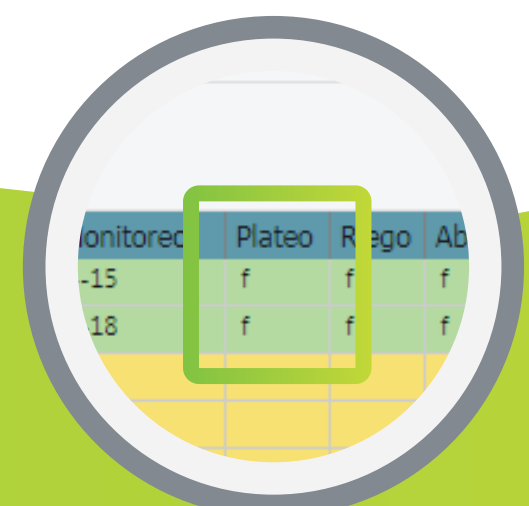

Descripción

Empresa donante, fecha de siembra, duración, lugar de realización de la actividad.

Características de la zona de siembra

Altitud, Topografía, Temperatura, inclinación, etc.

Especificaciones

Diseño de siembra, distancia, # de árboles pedidos y plantados, asistentes, responsable, traslado de árboles.

Operación:

DAP

Adjuntar foto

Estado

Altura

Diámetro

Mapa de lugar de plantacion

Mediante nuestra APP y software puedes realizar seguimiento de cada árbol plantado por medio de la geolocalización incluso en modo OFF-LINE.

Con esta herramienta la ubicación de los árboles, la información de la siembra e incluso sus mantenimientos se pueden validar a través de un portal web de manera fácil y efectiva.

App

Reforest Apps cuenta con una aplicación desde la cual es posible realizar el seguimiento de los árboles plantados.

Dicha aplicación permite registrar información como: Especie, altura, diámetro, estado fitosanitario y observaciones, además puedes adjuntar la foto del árbol.

Propuesta de valor

Tendrás el control de tus siembras desde cualquier lugar no solo online, sino también de forma offline, aparte de eso cuentas con: