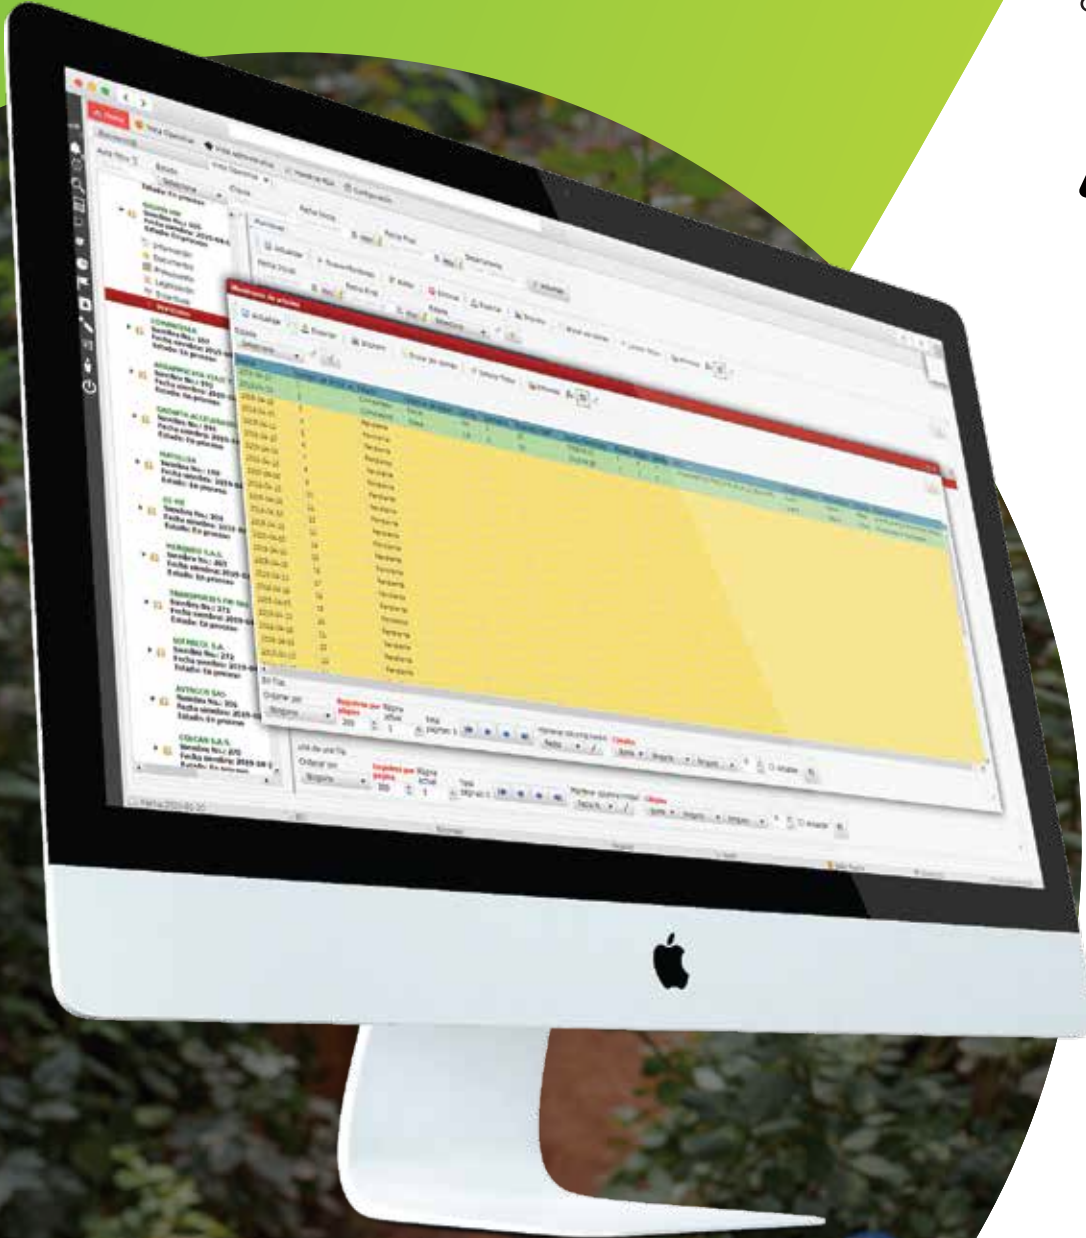

Reforest Apps es un software que permite llevar el control de las plantaciones realizadas, de forma rápida y sencilla.

Monitorear Arbol

Numero de árbol: 2

Nombre de árbol
Roble

Altura(cm)
1,6

Diámetro(cm)
2

Descripción

Empresa donante, fecha de siembra, duración, lugar de realización de la actividad.

Características de la zona de siembra

Altitud, Topografía, Temperatura, inclinación, etc.

Especificaciones

Diseño de siembra, distancia, # de árboles pedidos y plantados, asistentes, responsable, traslado de árboles.

Con esta herramienta la ubicación de los árboles, la información de la siembra e incluso sus mantenimientos se pueden validar a través de un portal web de manera fácil y efectiva.

App

Reforest Apps cuenta con una aplicación desde la cual es posible realizar el seguimiento de los árboles plantados.

1. Monitoreo desde app móvil
2. Interfaz amigable
3. Visualización de polígono de siembra
4. Software permite incluir presupuesto antes de realizar una siembra
5. En un solo lugar se incluyen todas las características de tu siembra
6. Informes gerenciales en tiempo real