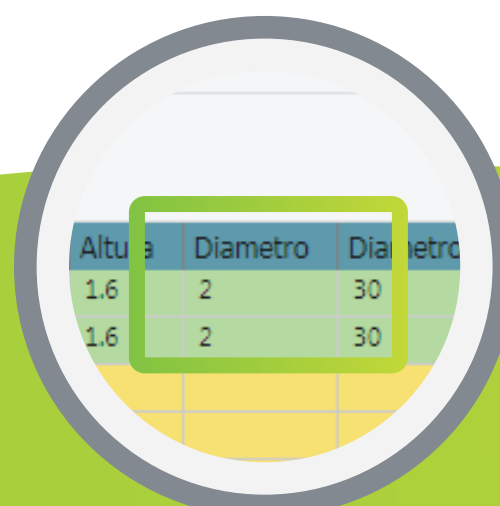

Descripción

Empresa donante, fecha de siembra, duración, lugar de realización de la actividad.

Características de la zona de siembra

Altitud, Topografía, Temperatura, inclinación, etc.

Especificaciones

Diseño de siembra, distancia, # de árboles pedidos y plantados, asistentes, responsable, traslado de árboles.

Operación:

DAP

Adjuntar foto

Estado

Altura

Diámetro

Mapa de lugar de plantacion

Mediante nuestra APP y software puedes realizar seguimiento de cada árbol plantado por medio de la geolocalización incluso en modo OFF-LINE.

Con esta herramienta la ubicación de los árboles, la información de la siembra e incluso sus mantenimientos se pueden validar a través de un portal web de manera fácil y efectiva.

App

Reforest Apps cuenta con una aplicación desde la cual es posible realizar el seguimiento de los árboles plantados.

Dicha aplicación permite registrar información como: Especie, altura, diámetro, estado fitosanitario y observaciones, además puedes adjuntar la foto del árbol.

Propuesta de valor

Tendrás el control de tus siembras desde cualquier lugar no solo online, sino también de forma offline, aparte de eso cuentas con: