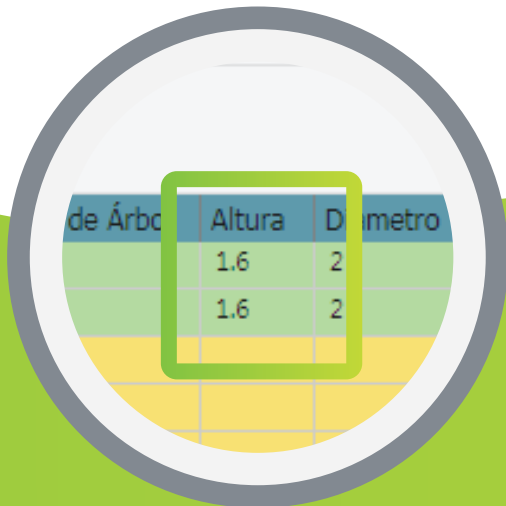

Descripción

Empresa donante, fecha de siembra, duración, lugar de realización de la actividad.

Características de la zona de siembra

Altitud, Topografía, Temperatura, inclinación, etc.

Especificaciones

Diseño de siembra, distancia, # de árboles pedidos y plantados, asistentes, responsable, traslado de árboles.

Operación:

DAP

Adjuntar foto

Estado

Altura

Diámetro

Mapa de lugar de plantacion

Mediante nuestra APP y software puedes realizar seguimiento de cada árbol plantado por medio de la geolocalización incluso en modo OFF-LINE.

Con esta herramienta la ubicación de los árboles, la información de la siembra e incluso sus mantenimientos se pueden validar a través de un portal web de manera fácil y efectiva.

App

Reforest Apps cuenta con una aplicación desde la cual es posible realizar el seguimiento de los árboles plantados.

Dicha aplicación permite registrar información como: Especie, altura, diámetro, estado fitosanitario y observaciones, además puedes adjuntar la foto del árbol.

Propuesta de valor

Tendrás el control de tus siembras desde cualquier lugar no solo online, sino también de forma offline, aparte de eso cuentas con: