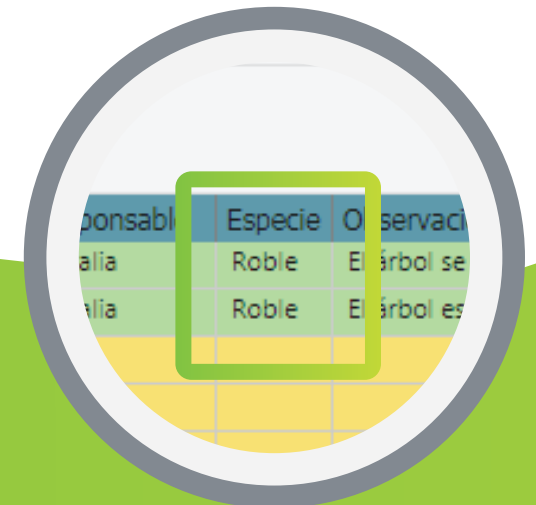

Descripción

Empresa donante, fecha de siembra, duración, lugar de realización de la actividad.

Características de la zona de siembra

Altitud, Topografía, Temperatura, inclinación, etc.

Especificaciones

Diseño de siembra, distancia, # de árboles pedidos y plantados, asistentes, responsable, traslado de árboles.

Operación:

Se incluye la información del presupuesto destinado para la siembra y los documentos necesarios para la misma.

Presupuesto destinado para la siembra

Monitoreos a realizar

Fecha del monitoreo

Especie

Operación:

DAP

Adjuntar foto

Estado

Altura

Diámetro

Mapa de lugar de plantacion

Mediante nuestra APP y software puedes realizar seguimiento de cada árbol plantado por medio de la geolocalización incluso en modo OFF-LINE.

Con esta herramienta la ubicación de los árboles, la información de la siembra e incluso sus mantenimientos se pueden validar a través de un portal web de manera fácil y efectiva.

App

Reforest Apps cuenta con una aplicación desde la cual es posible realizar el seguimiento de los árboles plantados.